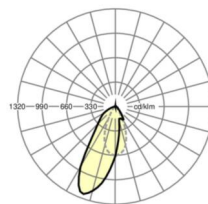

параметры

номер заказа	19457006080
код EAN	4020863409853
номер таможенного тарифа	94051190
Знак прохождения контроля	IP 64, класс защиты I, ENEC10 VDE, F, D, HACCP DIN10500/Food/IFS-пригодность для применения/BRC, Indoor, CE
Степень ударопрочности IK	IK03 (-20°C bis 45°C)
Температура окружающей среды	та -20°C в 45°C
Особые свойства	Готовность к IoT «Ready for IoT»
Гарантийный срок	5 лет
Государственные программы поддержки	BEG - государственные субсидии для энергосберегающих зданий (действительна только для Германии)

электротехника

Балласт	Электронный драйвер DALI2 (1 штука)
Мощность системы	26W
сетевое напряжение	230V/50Hz
автоматический предохранитель (пусковой ток)	20 штук/B10, 32 штук/B16, 33 штук/C10, 53 штук/C16
класс энергосбережения/Источник света	E

Оптика

Оснастка	LED, цветопередача/оттенок света CRI ≥ 80 / 3000K
Допуск для координаты цветности (MacAdam)	3SDCM
Фотобиологическая безопасность (светильник)	RG1
Номинальный световой поток	4054lm
Срок службы LED	50000h L80/B10 (Tq 45°C)
светоотдача светильников	158lm/W
Угол излучения	20°
UGR поп./вдоль	15.7 / 19.0

DEEP-LINK

<https://www.regiolum.de/ru/article/19457006080>

Ссылка	LED 4000lm 830
ηLB	100 %
Φ ↓/↑	98 % / 2 %
UGR поп./вдоль	15.7 / 19.0