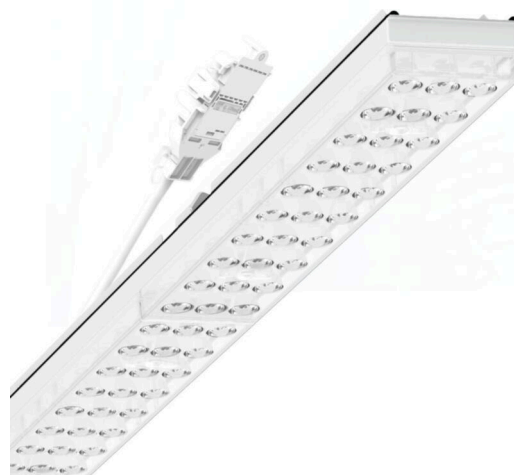

прибородержатель переменный IP 64 - Individual.Lens.Optic - прямой несимметричный свет - без видимых стыков

Ламподержатель из оцинкованного стального профиля; слой цинка в сочетании с лаком на полиэфирной смоле хорошо защищает от коррозии; крепление без инструментов, с помощью встроенных нажимных затворов, защита от кражи. Встроенные пластиковые торцы с уплотнительными краями и одно замкнутое уплотнение вокруг, для несущей шины классов защиты до IP64. Для установки на трековом шинпроводе справа или слева, может позиционироваться по-разному. Цвет корпуса белый стандартный для электротехники RAL 9016; Прямое несимметричное излучение, распределение света посредством линзы «Individual.Lens.Optic» из пластика ПММА. Оптика отдельных линз с прозрачным уплотнением делает сборку и установку предельно удобными, а плоскость легко чистится. Тройные ряды из отдельных линз и лампы-прибородержатели, идеально согласованные между собой, обеспечивают цельный вид без стыков и неравномерностей. Подключение к электросети через присоединительный провод длиной 1 м для свободного позиционирования ламподержателя в световой полосе и 5-полюсную втычную деталь для быстрой сборки со свободным выбором фаз. Сменные блоки, позволяющие легко модернизировать освещение, существенно продлевают срок службы всей осветительной установки.

Оптика

Оснастка	LED, цветопередача/оттенок света CRI ≥ 80 / 3000K
Допуск для координаты цветности (MacAdam)	3SDCM
Фотобиологическая безопасность (светильник)	RG1
Номинальный световой поток	4054lm
Срок службы LED	50000h L80/B10 (Tq 45°C)
светоотдача светильников	158lm/W
Угол излучения	20°
UGR поп./вдоль	15.7 / 19.0

DEEP-LINK

<https://www.regiolum.de/ru/article/19457006080>

Ссылка	LED 4000lm 830
ηLB	100 %
Φ ↓/↑	98 % / 2 %
UGR поп./вдоль	15.7 / 19.0

Механика

цвет корпуса	белый стандартный для электротехники RAL 9016
--------------	---